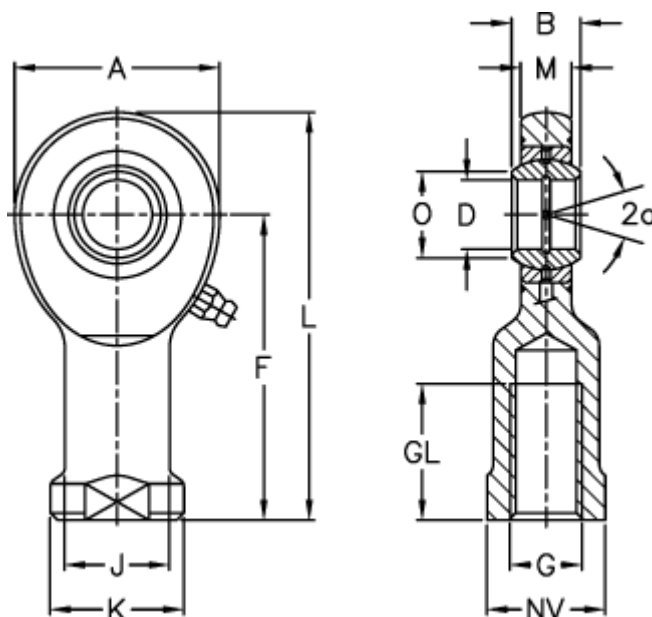

Varenummer: 03461060

Beskrivelse: Fluro Ledhoved EI 60-2RS

Mål

A	= 135	J	= 70
a (grader)	= 6	K	= 88
B	= 44	L	= 242.5
D	= 60	M	= 38
Dynamisk træk kN	= 245	NV	= 75
F	= 175	O	= 66.8
g	= M52x3	Statisk træk kN	= 497
GL	= 70	Vægt	= 5550